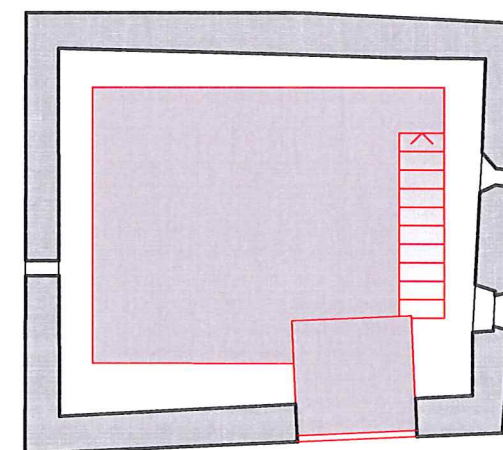

Summermatter Architekten

Sanierung Steyspycher, 3903 Mund 697 | 01

Stiftung PRO SAFRANDORF MUND 1:250 | 1:100
v.d. Präsident Iwan Zurwerra, Grächbodi 33

09.07.2020 sm

Erlebnisturm

A3

Situation 1:250

Schnitt

Kellergeschoss

Erdgeschoss

1. Obergeschoss

2. Obergeschoss

Summermatter Architekten

Sanierung Steyspycher, 3903 Mund 697 | 02

Stiftung PRO SAFRANDORF MUND 1:250 | 1:100
v.d. Präsident Iwan Zurwerra, Grächbodi 33