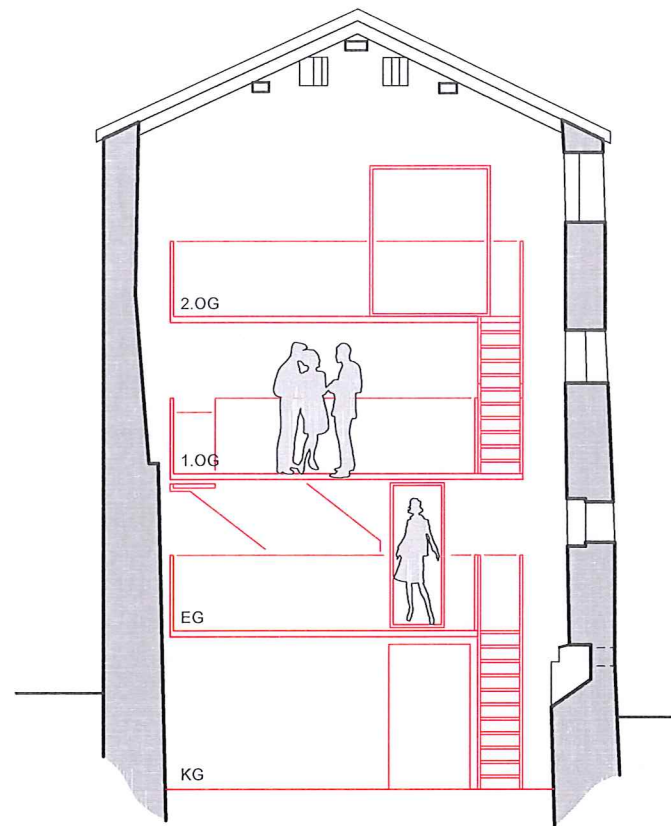

Summermatter Architekten

Sanierung Steyspycher, 3903 Mund 697 | 01

Stiftung PRO SAFRANDORF MUND 1:250 | 1:100
v.d. Präsident Iwan Zurwerra, Grächbodi 33

09.07.2020 sm

Erlebnisturm

A3

Situation 1:250

Schnitt

Kellergeschoss

Erdgeschoss

1. Obergeschoss

2. Obergeschoss

Summermatter Architekten

Sanierung Steyspycher, 3903 Mund 697 | 02

Stiftung PRO SAFRANDORF MUND 1:250 | 1:100
v.d. Präsident Iwan Zurwerra, Grächbodi 33