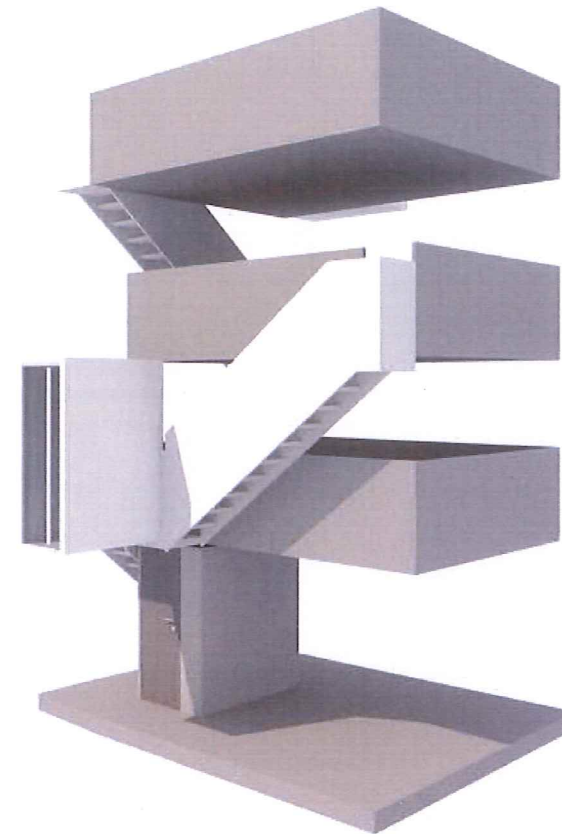

Summermatter Architekten

Sanierung Steyspycher, 3903 Mund 697 | 01

Stiftung PRO SAFRANDORF MUND 1:250 | 1:100
v.d. Präsident Iwan Zurwerra, Grächbodi 33

09.07.2020 sm

Erlebnisturm

A3

Situation 1:250

Schnitt

Kellergeschoss

Erdgeschoss

1. Obergeschoss

2. Obergeschoss

Summermatter Architekten

Sanierung Steyspycher, 3903 Mund 697 | 02

Stiftung PRO SAFRANDORF MUND 1:250 | 1:100
v.d. Präsident Iwan Zurwerra, Grächbodi 33

09.07.2020 sm

Erlebnisturm
Innenturm Visualisierungen

A3

Eingang EG

Eingang EG

Panoramafenster
fassadenbündig
Alu eloxiert

Panoramafenster
fassadenbündig
Alu eloxiert

Summermatter Architekten