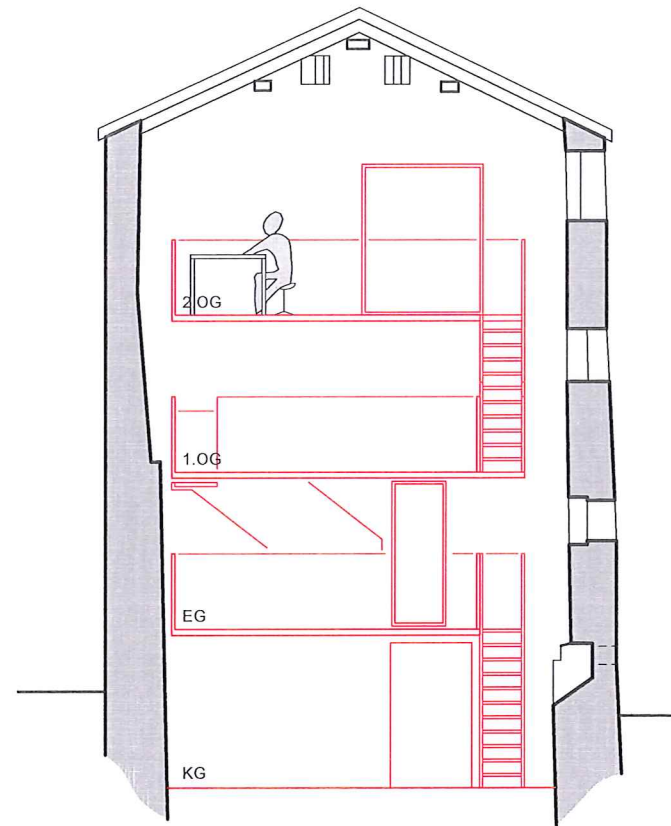

Sanierung Steyspycher, 3903 Mund 697.b | 01

Stiftung PRO SAFRANDORF MUND 1:250 | 1:100
v.d. Präsident Iwan Zurwerra, Grächbodi 33

Atelier-Wohnhaus

10.07.2020 Is

A3

Situation 1:250

Schnitt

Kellergeschoss

Erdgeschoss

1. Obergeschoss

2. Obergeschoss