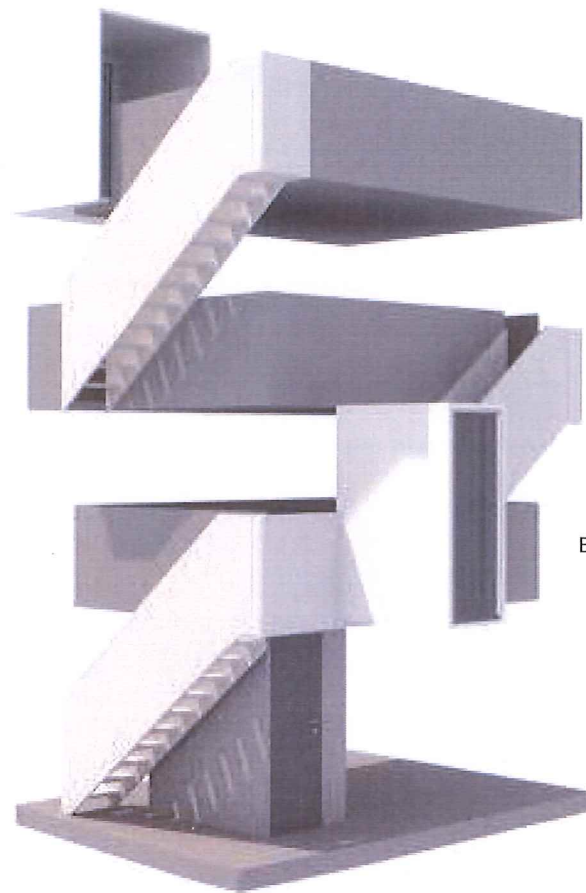

Summermatter Architekten

Sanierung Steyspycher, 3903 Mund 697 | 01

Stiftung PRO SAFRANDORF MUND 1:250 | 1:100
v.d. Präsident Iwan Zurwerra, Grächbodi 33

09.07.2020 sm

Erlebnisturm

A3

Situation 1:250

Schnitt

Kellergeschoss

Erdgeschoss

1. Obergeschoss

2. Obergeschoss

Summermatter Architekten

Sanierung Steyspycher, 3903 Mund 697 | 02

Stiftung PRO SAFRANDORF MUND 1:250 | 1:100
v.d. Präsident Iwan Zurwerra, Grächbodi 33

09.07.2020 sm

Erlebnisturm
Innenturm Visualisierungen

A3

Eingang EG

Eingang EG

Panoramafenster
fassadenbündig
Alu eloxiert

Panoramafenster
fassadenbündig
Alu eloxiert

Summermatter Architekten