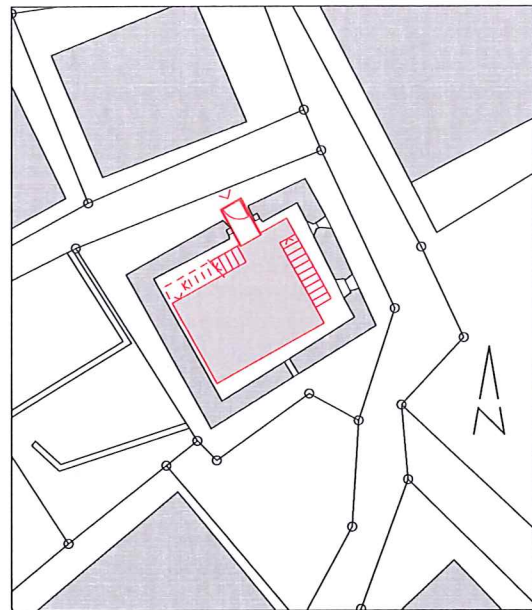

Summermatter Architekten

Sanierung Steyspycher, 3903 Mund 697 | 01

Stiftung PRO SAFRANDORF MUND 1:250 | 1:100
v.d. Präsident Iwan Zurwerra, Grächbodi 33

09.07.2020 sm

Erlebnisturm

A3

Situation 1:250

Schnitt

Kellergeschoss

Erdgeschoss

1. Obergeschoss

2. Obergeschoss

Summermatter Architekten

Sanierung Steyspycher, 3903 Mund 697 | 02

Stiftung PRO SAFRANDORF MUND 1:250 | 1:100
v.d. Präsident Iwan Zurwerra, Grächbodi 33