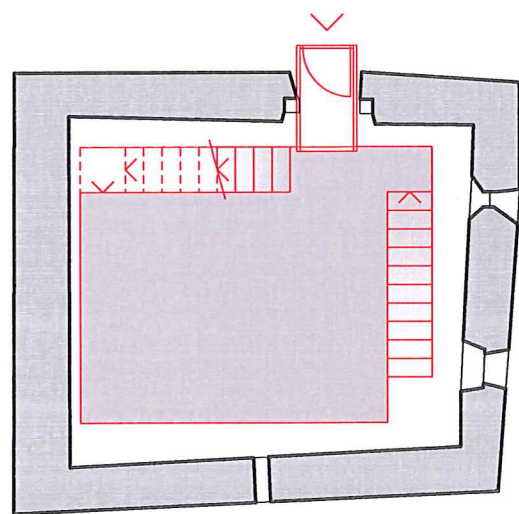

Summermatter Architekten

Sanierung Steyspycher, 3903 Mund 697 | 01

Stiftung PRO SAFRANDORF MUND 1:250 | 1:100
v.d. Präsident Iwan Zurwerra, Grächbodi 33

09.07.2020 sm

Erlebnisturm

A3

Situation 1:250

Schnitt

Kellergeschoss

Erdgeschoss

1. Obergeschoss

2. Obergeschoss

Summermatter Architekten

Sanierung Steyspycher, 3903 Mund 697 | 02

Stiftung PRO SAFRANDORF MUND 1:250 | 1:100
v.d. Präsident Iwan Zurwerra, Grächbodi 33