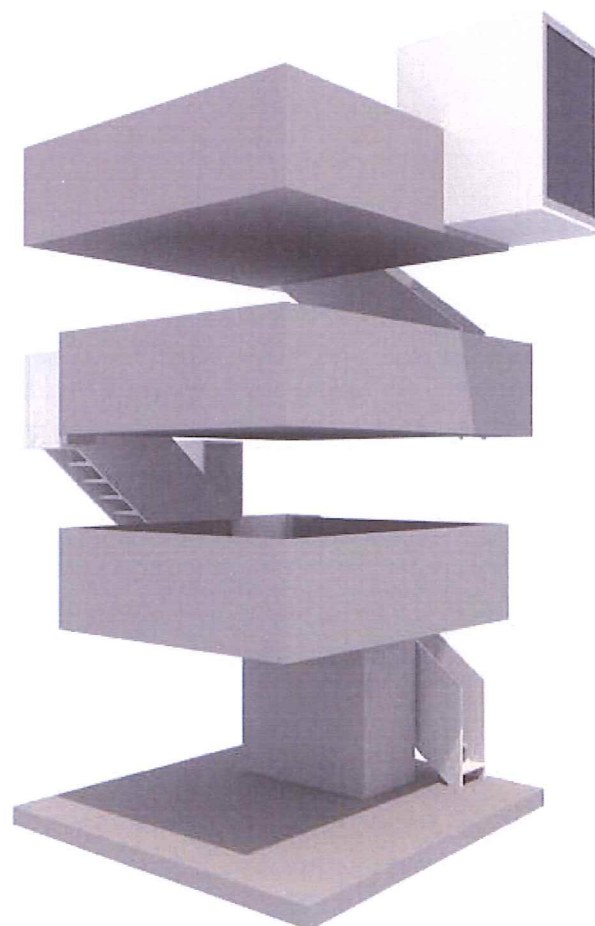

Summermatter Architekten

Sanierung Steyspycher, 3903 Mund 697 | 01

Stiftung PRO SAFRANDORF MUND 1:250 | 1:100
v.d. Präsident Iwan Zurwerra, Grächbodi 33

09.07.2020 sm

Erlebnisturm

A3

Situation 1:250

Schnitt

Kellergeschoss

Erdgeschoss

1. Obergeschoss

2. Obergeschoss

Summermatter Architekten

Sanierung Steyspycher, 3903 Mund 697 | 02

Stiftung PRO SAFRANDORF MUND 1:250 | 1:100
v.d. Präsident Iwan Zurwerra, Grächbodi 33

09.07.2020 sm

Erlebnisturm
Innenturm Visualisierungen

A3

Eingang EG

Eingang EG

Panoramafenster
fassadenbündig
Alu eloxiert

Panoramafenster
fassadenbündig
Alu eloxiert

Summermatter Architekten

Sanierung Steyspycher, 3903 Mund 697.b | 01

Stiftung PRO SAFRANDORF MUND 1:250 | 1:100
v.d. Präsident Iwan Zurwerra, Grächbodi 33

Atelier-Wohnhaus

10.07.2020 Is

A3

Situation 1:250

Schnitt

Kellergeschoss