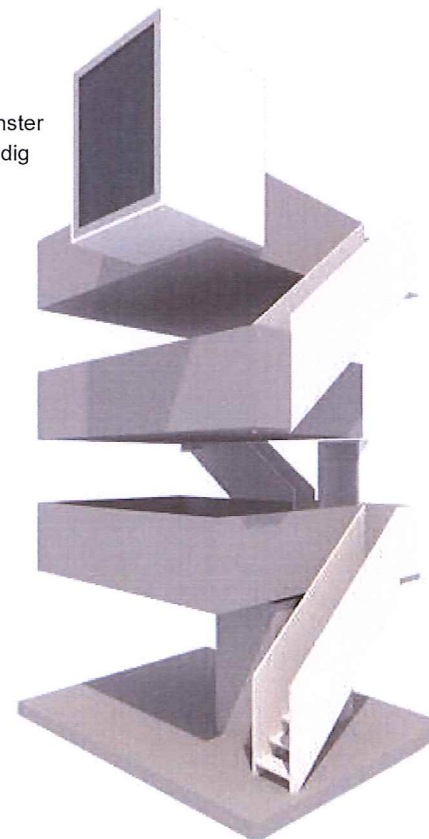

Summermatter Architekten

Sanierung Steyspycher, 3903 Mund 697 | 01

Stiftung PRO SAFRANDORF MUND 1:250 | 1:100
v.d. Präsident Iwan Zurwerra, Grächbodi 33

09.07.2020 sm

Erlebnisturm

A3

Situation 1:250

Schnitt

Kellergeschoss

Erdgeschoss

1. Obergeschoss

2. Obergeschoss

Summermatter Architekten

Sanierung Steyspycher, 3903 Mund 697 | 02

Stiftung PRO SAFRANDORF MUND 1:250 | 1:100
v.d. Präsident Iwan Zurwerra, Grächbodi 33

09.07.2020 sm

Erlebnisturm
Innenturm Visualisierungen

A3

Eingang EG

Eingang EG

Panoramafenster
fassadenbündig
Alu eloxiert

Panoramafenster
fassadenbündig
Alu eloxiert

Summermatter Architekten

Sanierung Steyspycher, 3903 Mund 697.b | 01

Stiftung PRO SAFRANDORF MUND 1:250 | 1:100
v.d. Präsident Iwan Zurwerra, Grächbodi 33

Atelier-Wohnhaus

10.07.2020 Is

A3

Situation 1:250

Schnitt

Kellergeschoss