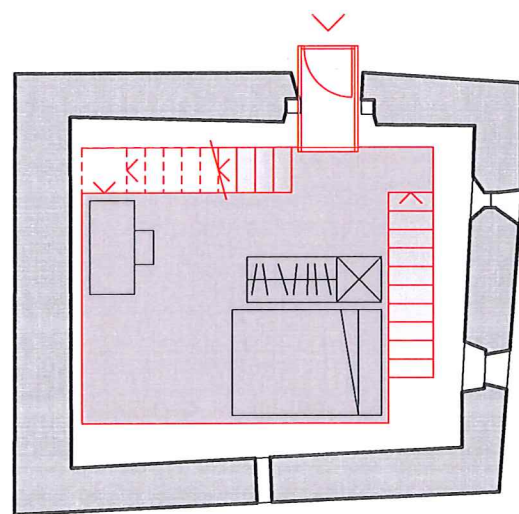

Sanierung Steyspycher, 3903 Mund 697.b | 01

Stiftung PRO SAFRANDORF MUND 1:250 | 1:100
v.d. Präsident Iwan Zurwerra, Grächbodi 33

Atelier-Wohnhaus

10.07.2020 Is

A3

Situation 1:250

Schnitt

Kellergeschoss

Erdgeschoss

1. Obergeschoss

2. Obergeschoss