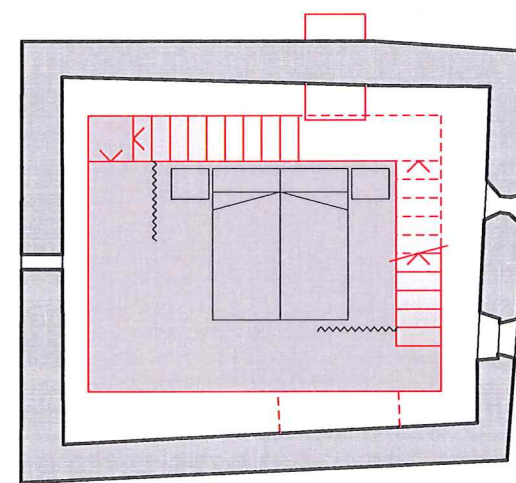

Sanierung Steyspycher, 3903 Mund 697.b | 01

Stiftung PRO SAFRANDORF MUND 1:250 | 1:100
v.d. Präsident Iwan Zurwerra, Grächbodi 33

Atelier-Wohnhaus

10.07.2020 Is

A3

Situation 1:250

Schnitt

Kellergeschoss

Erdgeschoss

1. Obergeschoss

2. Obergeschoss