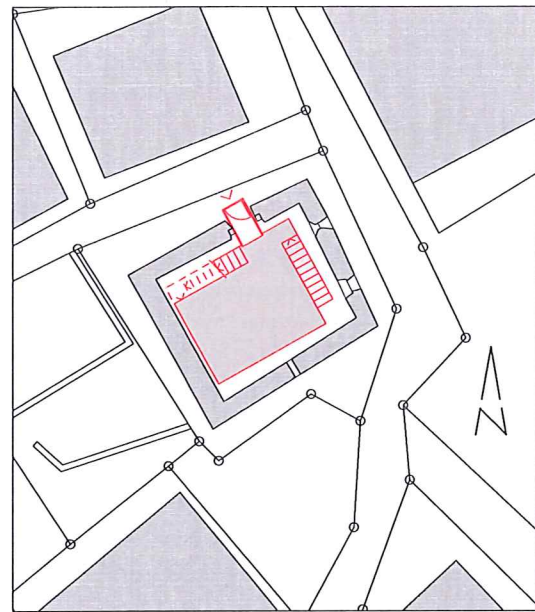

Kellergeschoss

Erdgeschoss

1. Obergeschoss

2. Obergeschoss

Summermatter Architekten

Sanierung Steyspycher, 3903 Mund 697 | 02

Stiftung PRO SAFRANDORF MUND 1:250 | 1:100
v.d. Präsident Iwan Zurwerra, Grächbodi 33

09.07.2020 sm

Erlebnisturm
Innenturm Visualisierungen

A3

Eingang EG

Eingang EG

Panoramafenster
fassadenbündig
Alu eloxiert

Panoramafenster
fassadenbündig
Alu eloxiert

Summermatter Architekten

Sanierung Steyspycher, 3903 Mund 697.b | 01

Stiftung PRO SAFRANDORF MUND 1:250 | 1:100
v.d. Präsident Iwan Zurwerra, Grächbodi 33

Atelier-Wohnhaus

10.07.2020 Is

A3

Situation 1:250

Schnitt

Kellergeschoss