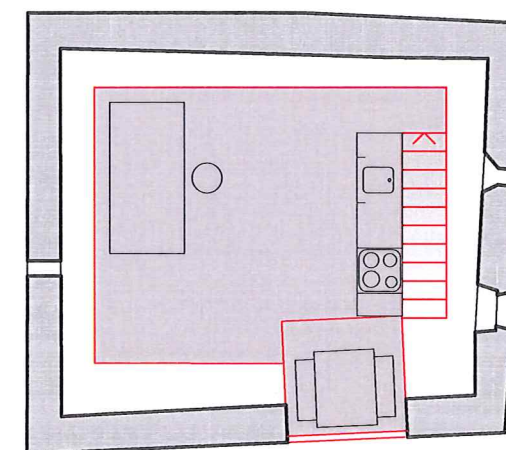

Sanierung Steyspycher, 3903 Mund 697.b | 01

Stiftung PRO SAFRANDORF MUND 1:250 | 1:100
v.d. Präsident Iwan Zurwerra, Grächbodi 33

Atelier-Wohnhaus

10.07.2020 Is

A3

Situation 1:250

Schnitt

Kellergeschoss

Erdgeschoss

1. Obergeschoss

2. Obergeschoss