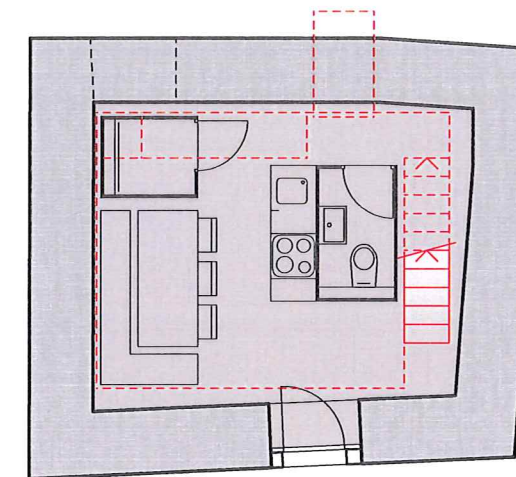

Sanierung Steyspycher, 3903 Mund 697.b | 01

Stiftung PRO SAFRANDORF MUND 1:250 | 1:100
v.d. Präsident Iwan Zurwerra, Grächbodi 33

Atelier-Wohnhaus

10.07.2020 Is

A3

Situation 1:250

Schnitt

Kellergeschoss

Erdgeschoss

1. Obergeschoss

2. Obergeschoss