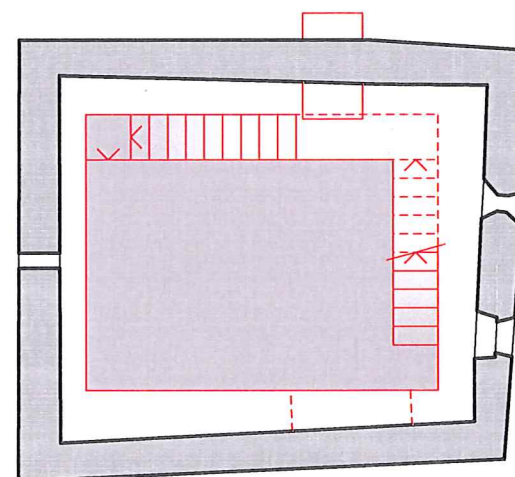

Summermatter Architekten

Sanierung Steyspycher, 3903 Mund 697 | 01

Stiftung PRO SAFRANDORF MUND 1:250 | 1:100
v.d. Präsident Iwan Zurwerra, Grächbodi 33

09.07.2020 sm

Erlebnisturm

A3

Situation 1:250

Schnitt

Kellergeschoss

Erdgeschoss

1. Obergeschoss

2. Obergeschoss

Summermatter Architekten

Sanierung Steyspycher, 3903 Mund 697 | 02

Stiftung PRO SAFRANDORF MUND 1:250 | 1:100
v.d. Präsident Iwan Zurwerra, Grächbodi 33